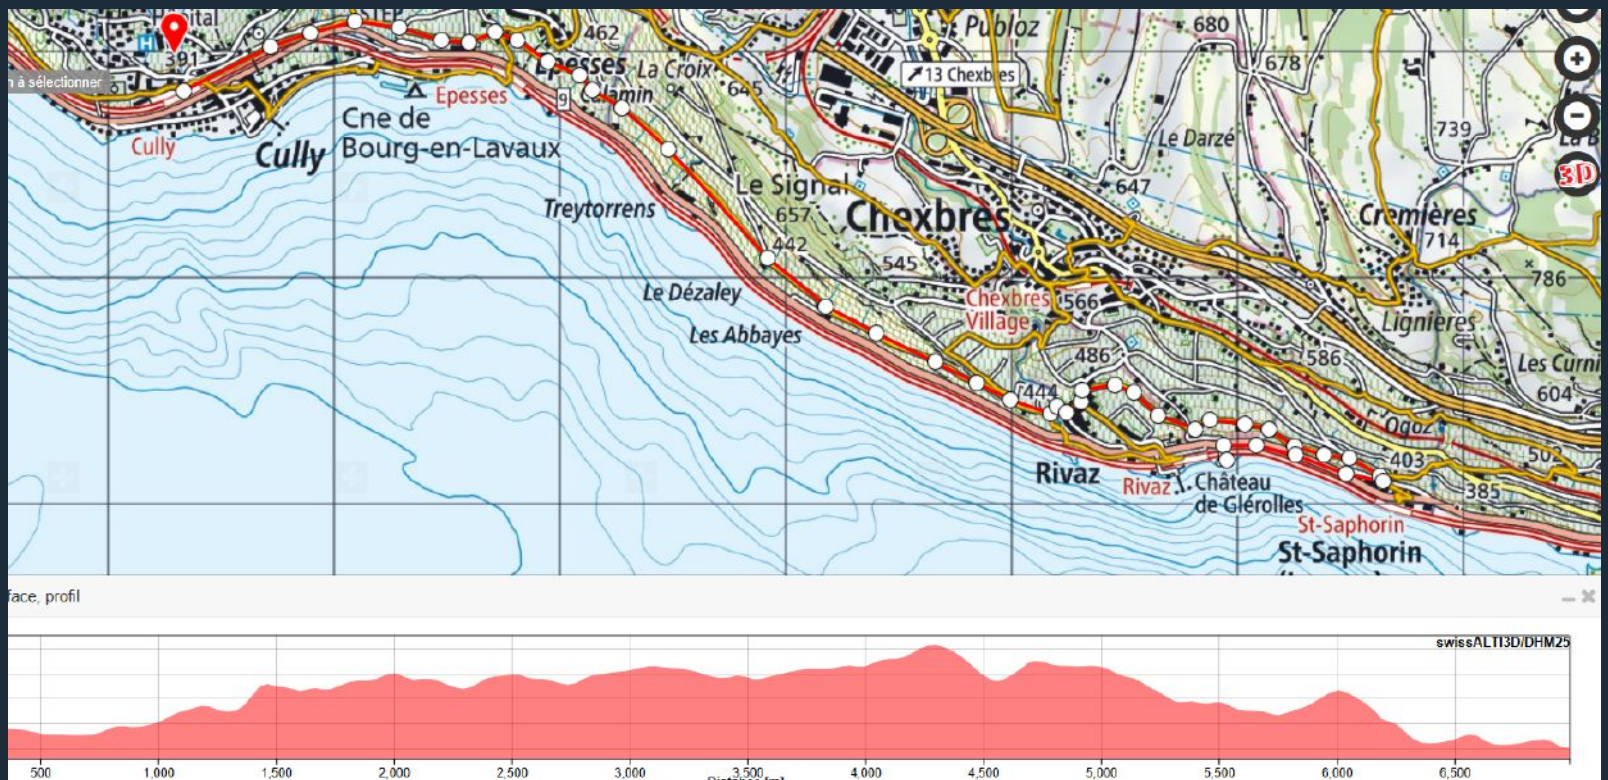

Rotary

DÉCOUVRIR LAVAUX; ÇA VOUS TENTE ?

LE ROTARY LAVAUX VOUS INVITE A VENIR DÉCOUVRIR CE
PATRIMOINE UNIQUE LORS D'UNE RANDONNÉE GOURMANDE.
INSCRIVEZ VOUS VITE !!
president@rc-lavaux.ch

**RANDONNÉE GOURMANDE
LE 15 JUIN 2019 DÈS 9H00**

**UN PARCOURS DÉCOUVERTE DE
LAVAux DE 8 KM UNE VUE
MAGNIFIQUE ET L'ASSURANCE DE
PASSER UN MOMENT MAGIQUE,
SUIVI D'UN REPAS AU DOMAINE
CHAUDET.**

**inscrivez vous vite !
president@rc-lavaux.ch**

**VOTRE GUIDE VOUS DONNE RDV
À 9H00 A LA GARE DE CULLY.**

**POUR PLUS DE RENSEIGNEMENTS
WWW.LAVAux.ROTARY1990.CH**

PROGRAMME

9H00 ACCUEIL GARE DE CULLY
9H30 DÉPART DE LA RANDONNÉE
12H00 DOMAINE CHAUDET

3 postes pour découvrir la région et son terroirs

**LA RANDONNÉE EST SUIVIE D'UNE
MAGNIFIQUE RACLETTE AU
DOMAINE DU GRILLON**